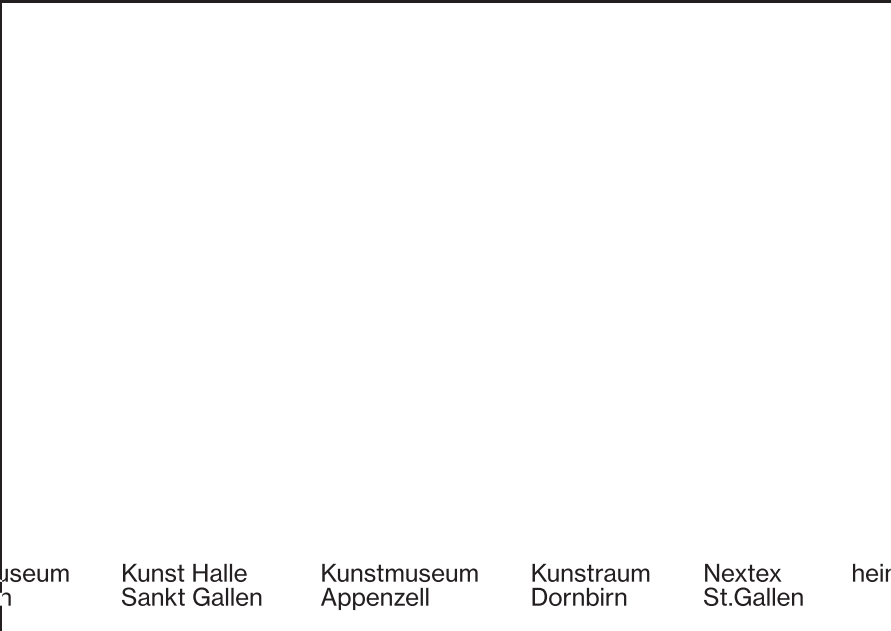

## Rundreise

# Ablauf 13 1 2019

am

Reisen Sie mit uns am Sonntag, dem 13. Januar 2019, von Heimspiel-Standort zu Heimspiel-Standort. Lernen Sie alle Ausstellungsräume kennen mit kurzen Einführungen der Kuratorinnen und Kuratoren. Die Rundreise beginnt jeweils mit der Besichtigung der Ausstellungen. In der Kunsthalle Ziegelhütte bieten wir einen kleinen Lunch, wahlweise Appenzeller Siedwürste mit Kartoffelsalat oder heisse Gemüsequiche mit Salat.