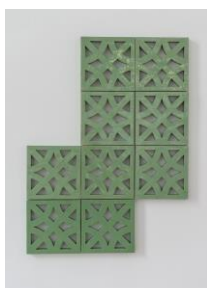

Framework, 2018

10 Elemente gebrannter Ton, glasiert / fired and glazed clay
79 (h) x 196 x 5,5 cm

3

Framework, 2018

16 Elemente gebrannter Ton, glasiert / fired and glazed clay
235 (h) x 235 x 5,5 cm

4

Framework, 2018

9 Elemente gebrannter Ton, glasiert / fired and glazed clay
157 (h) x 118 x 5,5 cm

5
Nora, 2017
Strassenpfosten, Edelstahl / street bollards, stainless steel
78 (h) x 75 x 30 cm

6
Simion, 2017
Strassenpfosten, Edelstahl / street bollards, stainless steel
87 (h) x 46 x 19 cm

7
Herbert, 2018
Fahrradbügel, Stahl pulverbeschichtet / bike staple,
steel powdercoated
131 (h) x 142 x 159 cm

8
Felix, 2018
Fahrradbügel, Edelstahl poliert / bike staple, polished
stainless steel
108 (h) x 115 x 140 cm