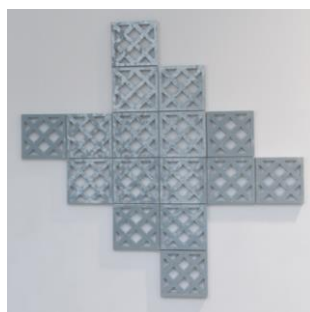

Framework, 2018

10 Elemente gebrannter Ton, glasiert / fired and glazed clay
79 (h) x 196 x 5,5 cm

3

Framework, 2018

16 Elemente gebrannter Ton, glasiert / fired and glazed clay
235 (h) x 235 x 5,5 cm

4

Framework, 2018