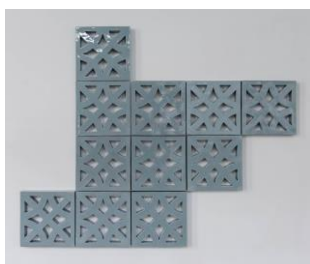

Bettina Pousttchi

Protection

17. Februar – 17. Juni 2018

Werkliste

1

Framework, 2018

11 Elemente gebrannter Ton, glasiert / fired and glazed clay
157 (h) x 196 x 5,5 cm

2

Framework, 2018

10 Elemente gebrannter Ton, glasiert / fired and glazed clay
79 (h) x 196 x 5,5 cm

3

Framework, 2018

16 Elemente gebrannter Ton, glasiert / fired and glazed clay
235 (h) x 235 x 5,5 cm

4

Framework, 2018

7
Herbert, 2018
Fahrradbügel, Stahl pulverbeschichtet / bike staple,
steel powdercoated
131 (h) x 142 x 159 cm

8
Felix, 2018
Fahrradbügel, Edelstahl poliert / bike staple, polished
stainless steel
108 (h) x 115 x 140 cm